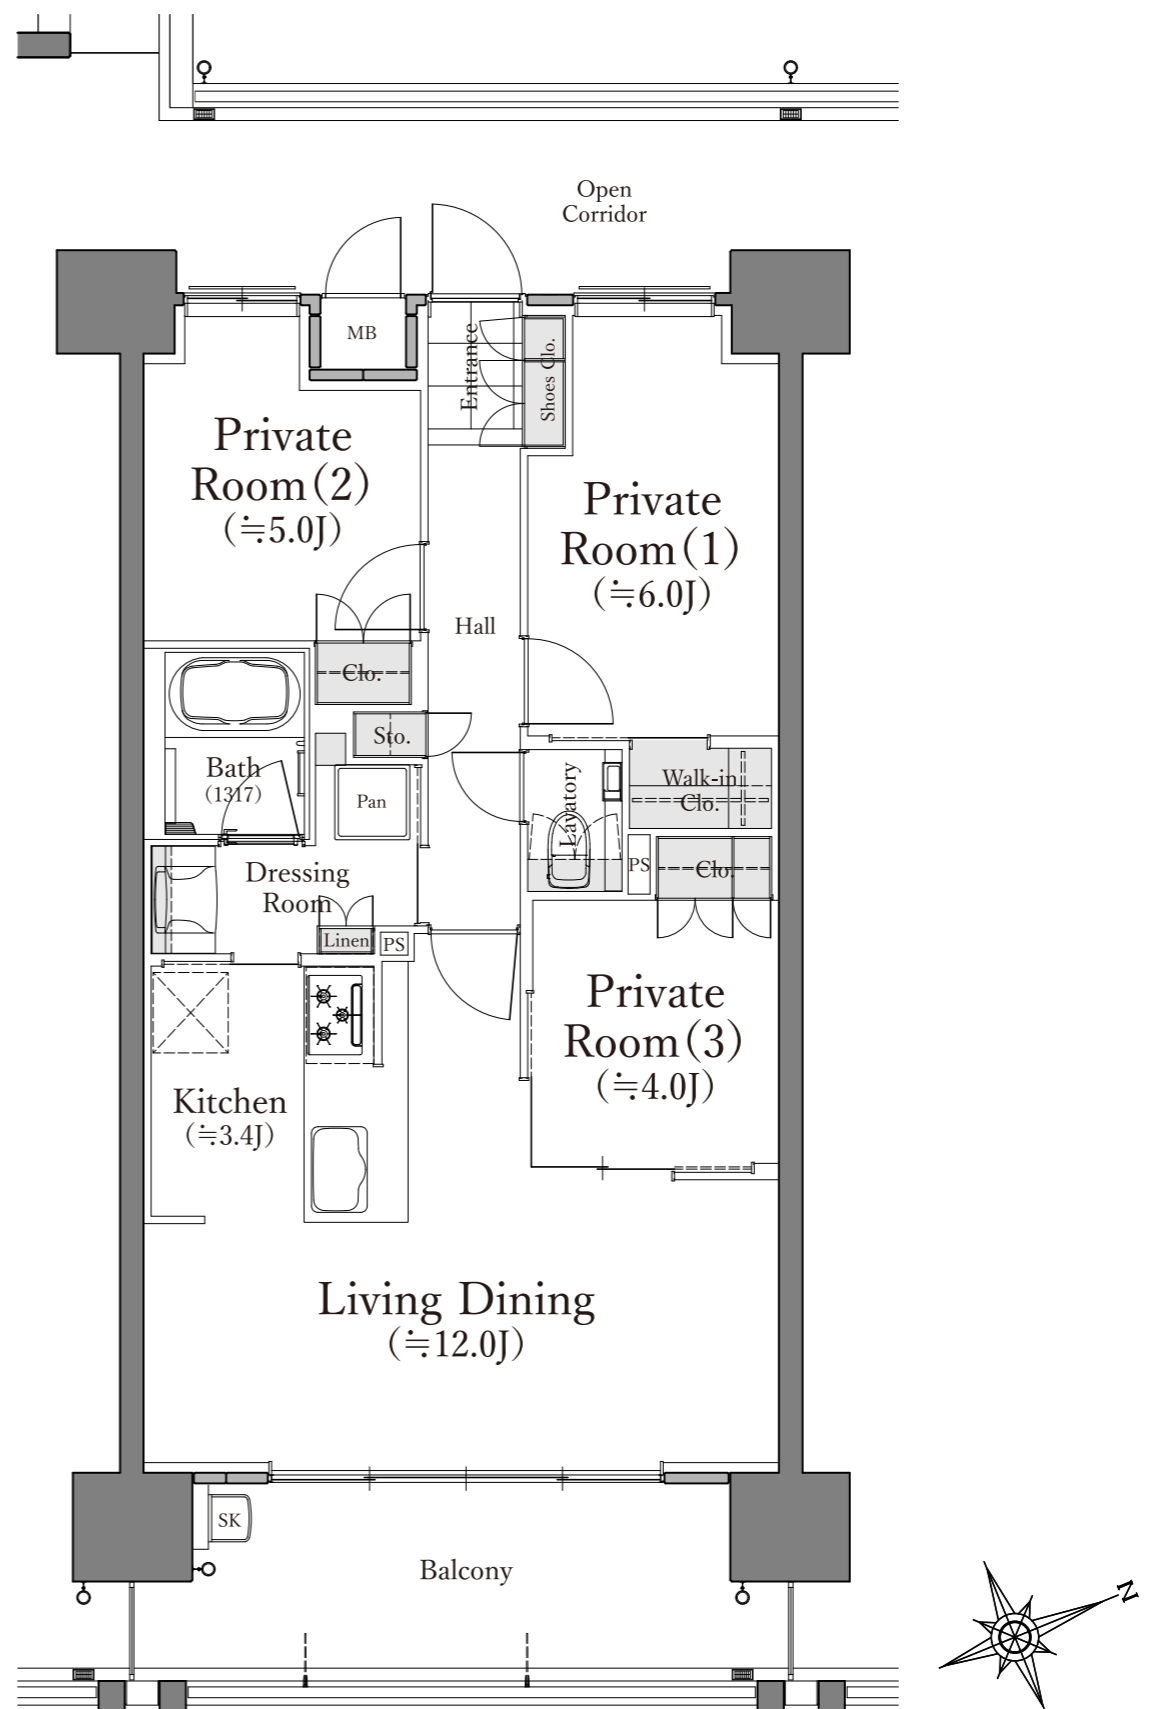

SOCIO SEIFUSHINTO

COMFILL EDITION

BASIC PLAN

SE-J type

3LDK+WIC

住居専有面積／67.02㎡（20.27坪）

バルコニー面積／12.30㎡（3.72坪）

MB面積／0.63㎡（0.19坪）

合計面積／79.95㎡（24.18坪）

LDK：リビング WIC：ウォークインクローゼット

※掲載の間取りは設計段階のものであり、今後変更になる場合があります。