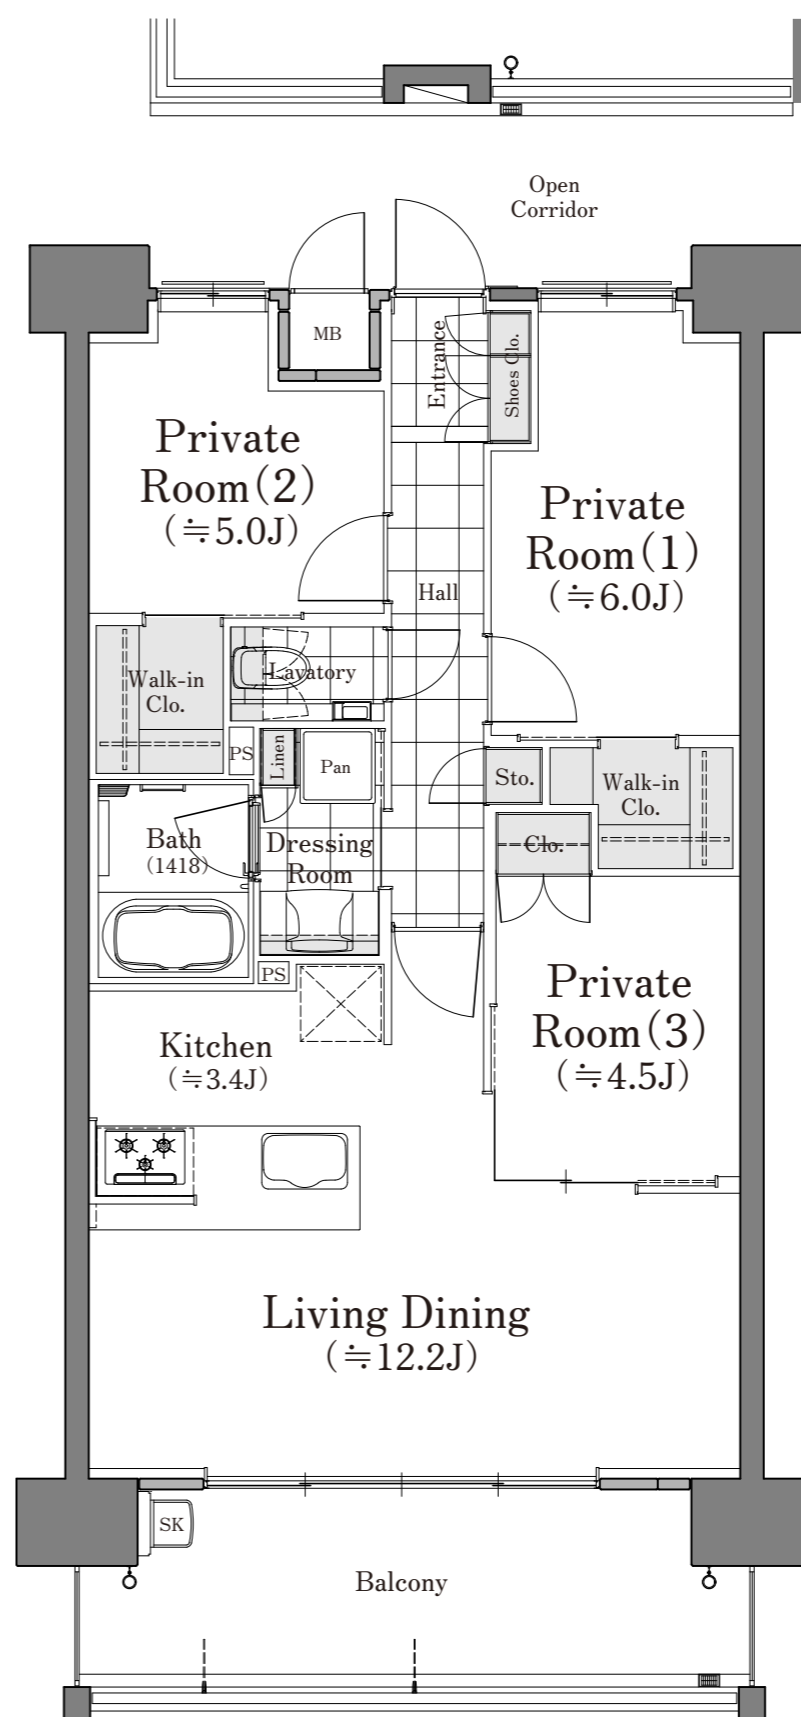

SOCIO SEIFUSHINTO

COMFILL EDITION

BASIC PLAN

ES-F type

3LDK+2WIC

住居専有面積／69.29㎡ (20.96坪)

バルコニー面積／12.60㎡ (3.81坪)

MB面積／0.63㎡ (0.19坪)

合計面積／82.52㎡ (24.96坪)

The First-Class

WIC：ウォークインクローゼット

※掲載の間取りは設計段階のものであり、今後変更になる場合があります。